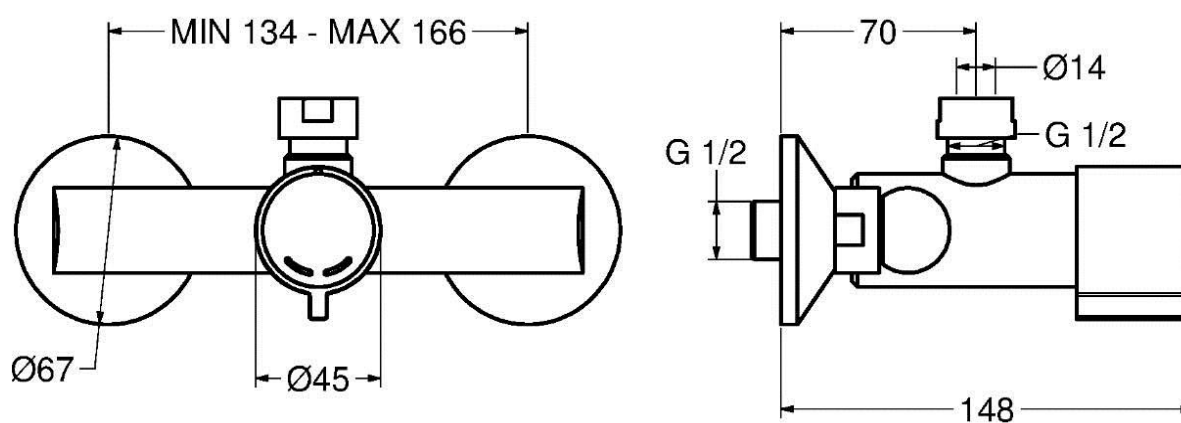

**ARTICOLO / Item**  
**Artículo / Article**

**08132**

Miscelatore temporizzato per doccia serie MINIMAL a parete con comando a pulsante.

MINIMAL series self-closing wall mounted push button mixer for shower.

R2

**IT** 

**COMPOSIZIONE**  
- Corpo in ottone cromato  
- Con valvole di ritegno e filtri

**CARATTERISTICHE FUNZIONALI**  
**Portata:** 8 l/min (c/ limitatore di portata)  
**Pressione di alimentazione:** Min 1 – max 6 bar  
**Pressione raccomandata:** 2 – 4 bar  
**Temperatura di alimentazione:** 5 – 65 °C  
**Tempo di erogazione:** 15 sec. @ 3 bar (tolleranza: 15 ± 5 sec.), con possibilità di riduzione (-40%)

**VARIANTI**  
**- 08132-30** Rubinetto con vitone 25 sec. @ 3 bar (tolleranza come da EN 816: 30 +5/-10 sec.), con possibilità di riduzione (-40%)

**EN** 

**COMPOSITION**  
- Chromed brass body  
- With check valves and filters

**OTHER VERSIONS**  
**- 08132-30** Tap with cartridge 25 sec. @ 3 bar (tolerance as stated in EN 816: 30 +5/-10 sec.), can be reduced (-40%)

**ES** 

**COMPOSICIÓN**  
- Cuerpo en latón cromado  
- Con válvulas de retención y filtros