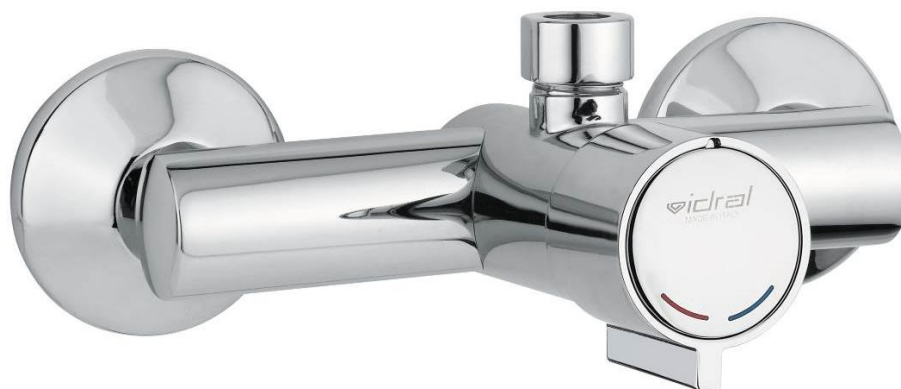

**ARTICOLO / Item**  
**Artículo / Article**

**08132**

Miscelatore temporizzato per doccia serie MINIMAL a parete con comando a pulsante.

MINIMAL series self-closing wall mounted push button mixer for shower.

**VARIANTI / Other versions**  
**Otras opciones / Autres options**

**08132-30**

Mezclador temporizado colección MINIMAL con pulsador para ducha, fijación mural.

Mitigeur temporisé pour douche série MINIMAL mural externe à poussoir.

R2

**IT** 

**COMPOSIZIONE**  
- Corpo in ottone cromato  
- Con valvole di ritegno e filtri

**CARATTERISTICHE FUNZIONALI**  
**Portata:** 8 l/min (c/ limitatore di portata)  
**Pressione di alimentazione:** Min 1 – max 6 bar  
**Pressione raccomandata:** 2 – 4 bar  
**Temperatura di alimentazione:** 5 – 65 °C  
**Tempo di erogazione:** 15 sec. @ 3 bar (tolleranza: 15 ± 5 sec.), con possibilità di riduzione (-40%)

**VARIANTI**  
**- 08132-30** Rubinetto con vitone 25 sec. @ 3 bar (tolleranza come da EN 816: 30 +5/-10 sec.), con possibilità di riduzione (-40%)

**EN** 

**COMPOSITION**  
- Chromed brass body  
- With check valves and filters